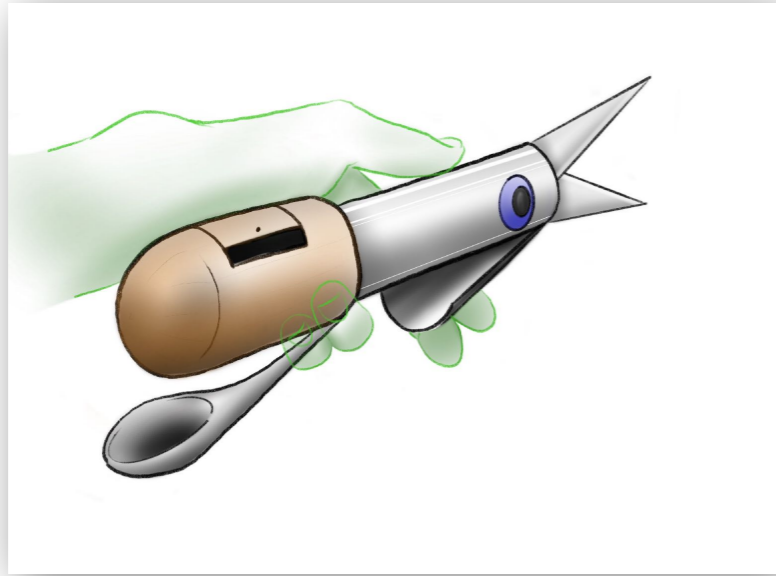

# Storyboard

- Door in de cilinder te knijpen gaat de snavel dicht en kun je snijden.
- Houdt hem ingedrukt om voedsel op te pakken (prikken).

Details

- In het handvat zit een sleuf waarin noten kapot gemaakt kunnen worden.
- Houdt de tool andersom vast om de lepel te gebruiken.