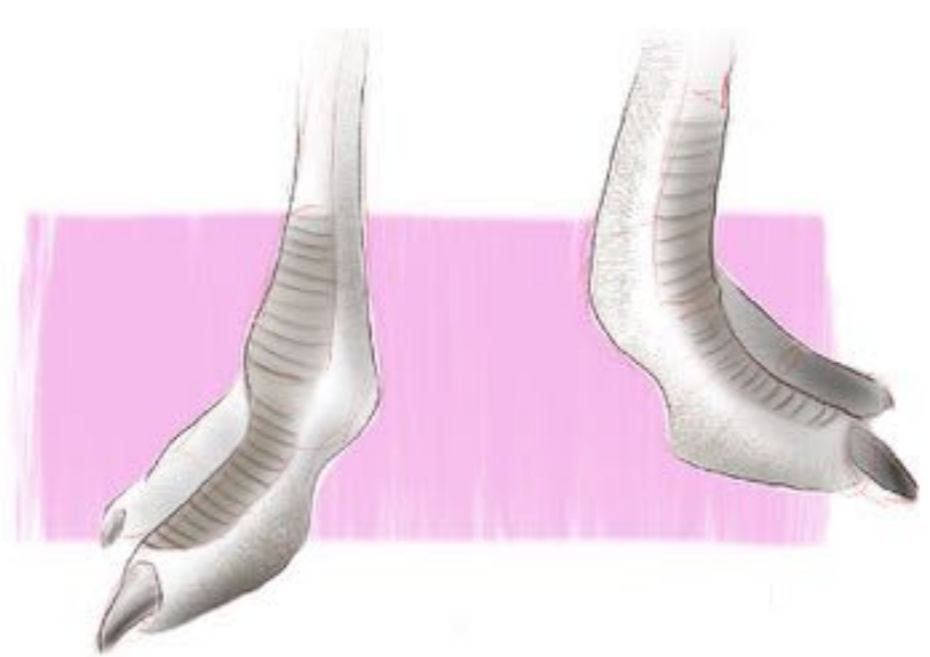

# Portfolio

Boy Meester - 500728457

---

Basisvormen

Perspectief en Vormvariaties

Observatie

Observatie

## SURFACE SKIMMING

De grootte van de beak is gekoppeld met het  
niveau van het water. Door de lange beak  
niet de vogel meer diep in het water te laten

De vogel heeft lange, dunne  
vleugels die de vogel niet meer  
bereiken omdat hij niet meer jacht