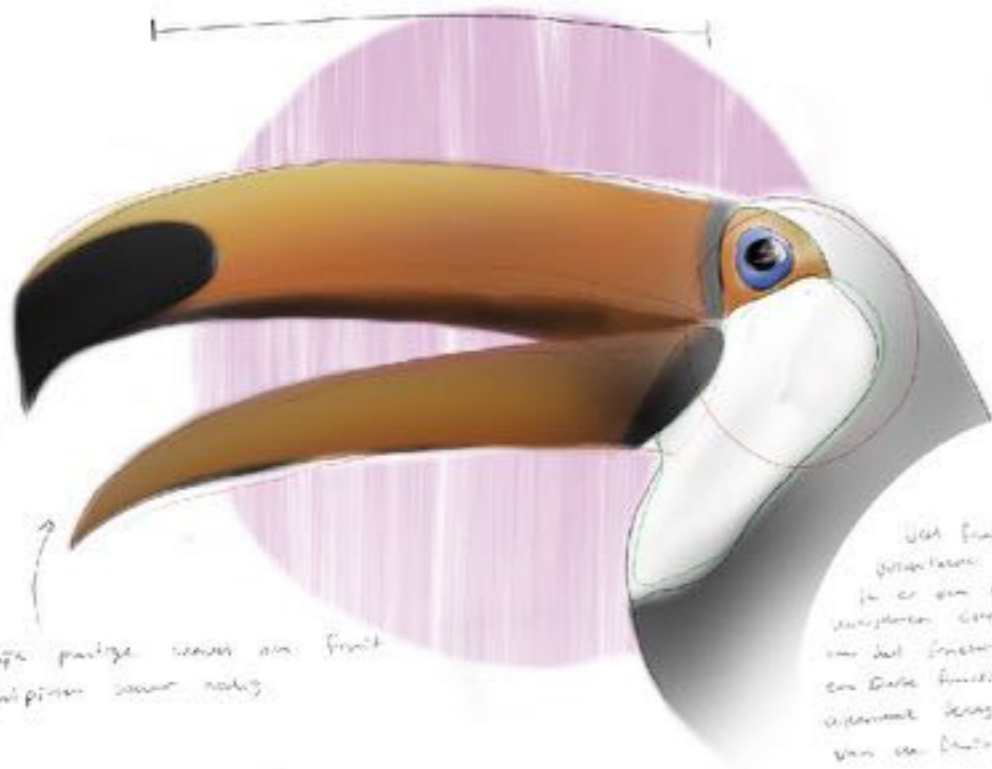

De kinnende vorm van de kinnende vorm is gemaakt van een stuk van hout naar de vorm van een gouden en zilveren. Het is een ontwerp van een kinnende vorm.

### FILTER FEEDER

De kinnende vorm is natuurlijk gemaakt van gelijken bloemen met een lange schacht. Een ontwerp voorbeeld van hoe een kinnende vorm kan worden gemaakt met een lange schacht. Het is gemaakt van een stuk van hout naar de vorm van een gouden en zilveren. Het is een ontwerp van een kinnende vorm.

Flamingo's en andere filter-eeters 'schemmen' het water voor kleine voedingsstoffen.

Idee Generatie

Langt wordt gemaakt van eigen  
struiken fruit van 1/2 puntje uit fruit  
in fruiten kanten door te snijden

## FRUIT EATER

Randige puntige vingers om fruit  
te ontploffen zonder schade.

Uit fruit met dekken in  
verschillen fasen. Zo heb  
ik er een van de vingers  
aanpassen gemaakt en veranderde  
om het fruit-dek te versieren.  
en deze functie kwam ook  
opnieuw terug in de vinger  
van de foto hier.