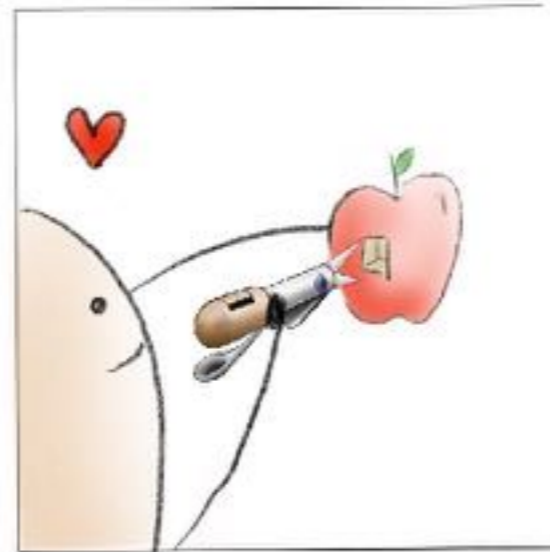

# Product

---

Corona breekt uit

Vorraden raken leeg

Je gaat op jacht

Maar je faalt

Fruit en zaad!

Dé perfecte tool

# Storyboard

- Door in de cilinder te knijpen gaat de snavel dicht en kun je snijden.
- Houdt hem ingedrukt om voedsel op te pakken (prikken).

Details

- In het handvat zit een sleuf waarin noten kapot gemaakt kunnen worden.
- Houdt de tool andersom vast om de lepel te gebruiken.