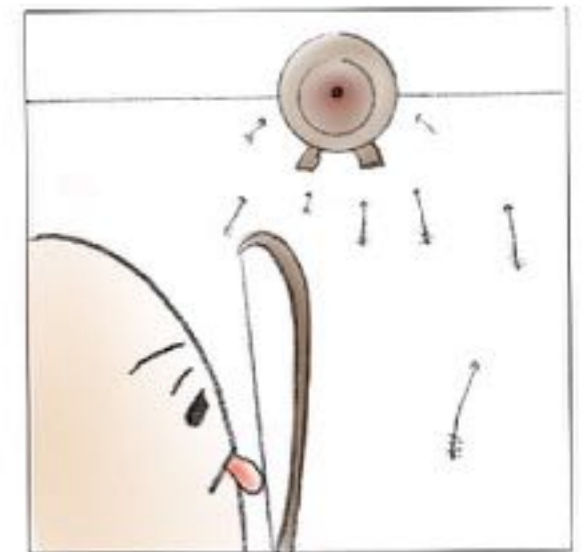

Maar je faalt