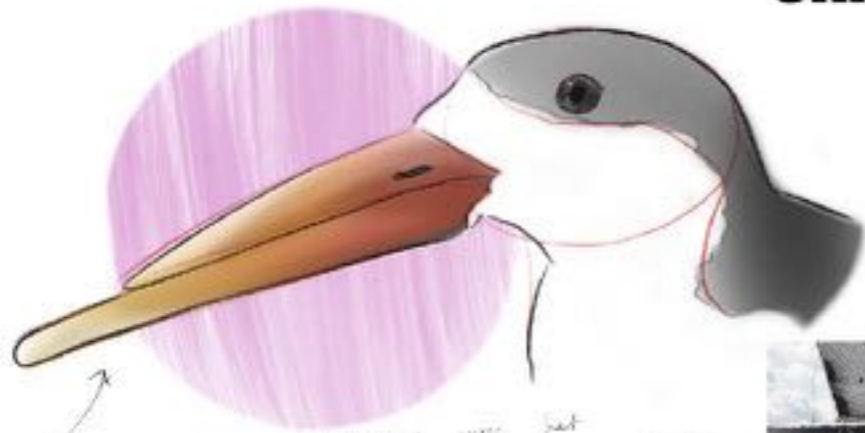

## SURFACE SKIMMING

De grootte van de beak is gekoppeld met het  
niveau van het water. Door de lange beak  
niet de vogel meer diep in het water te laten

De vogel heeft lange, dunne  
vleugels die de vogel niet meer  
bereiken omdat hij niet meer jacht