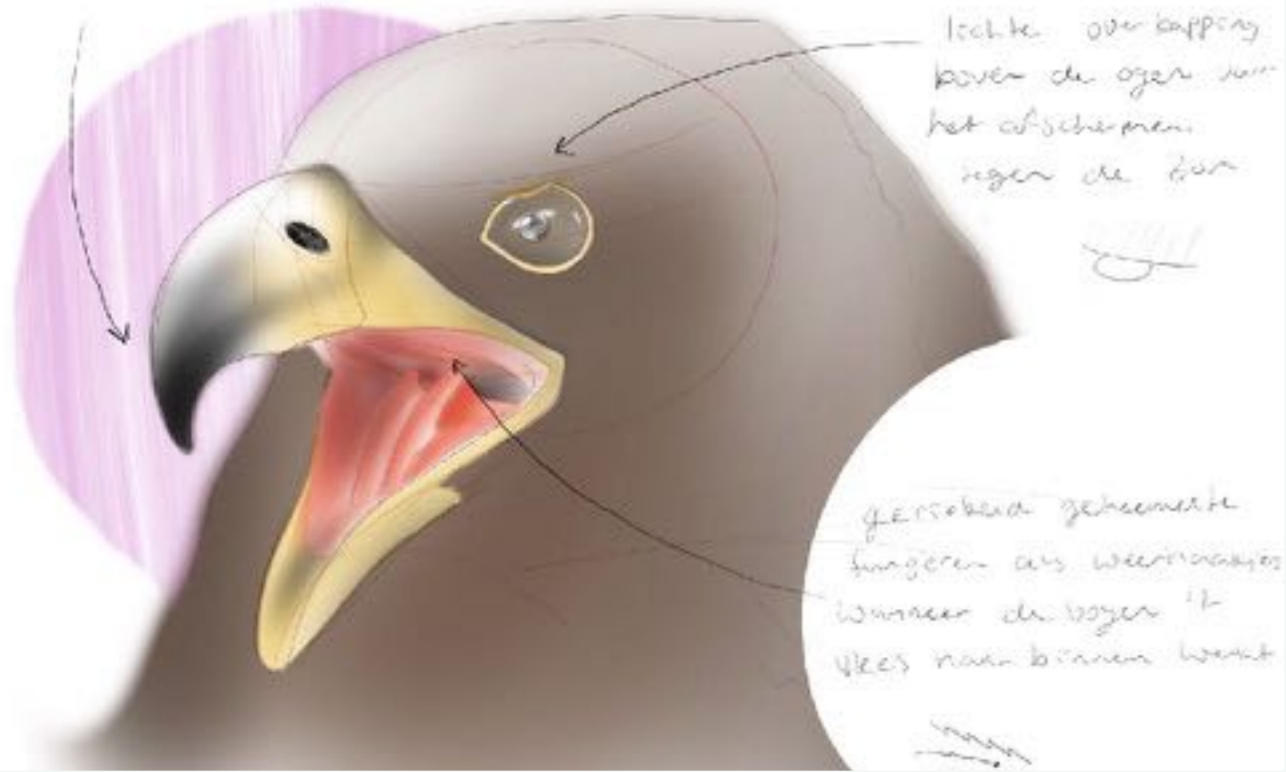

Mega scherpe punt voor het doorn / afnemen van vlees

RAPTORIAL