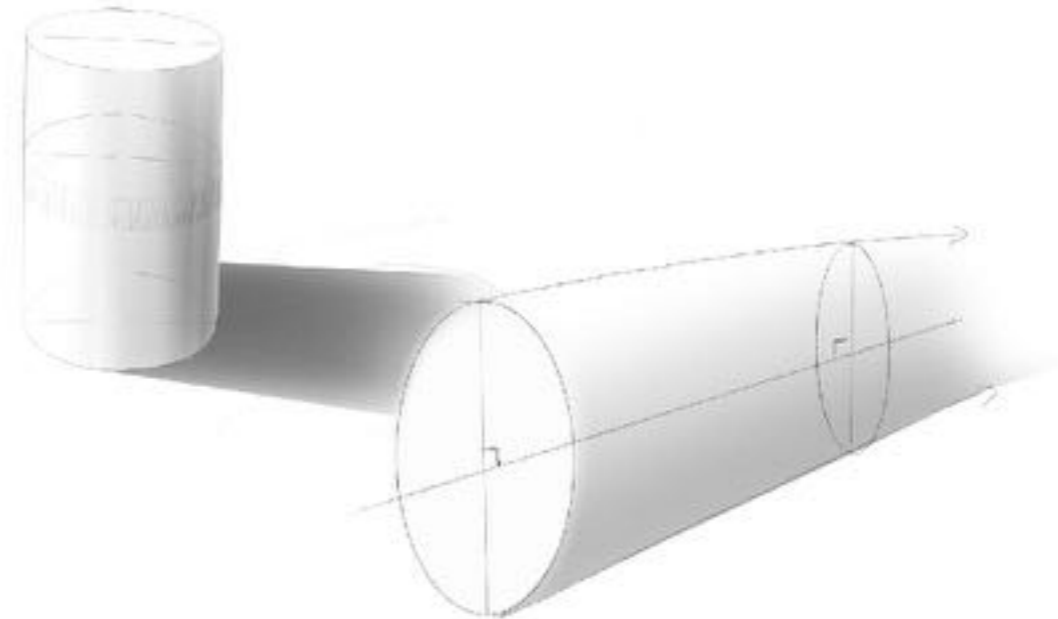

Basisvormen