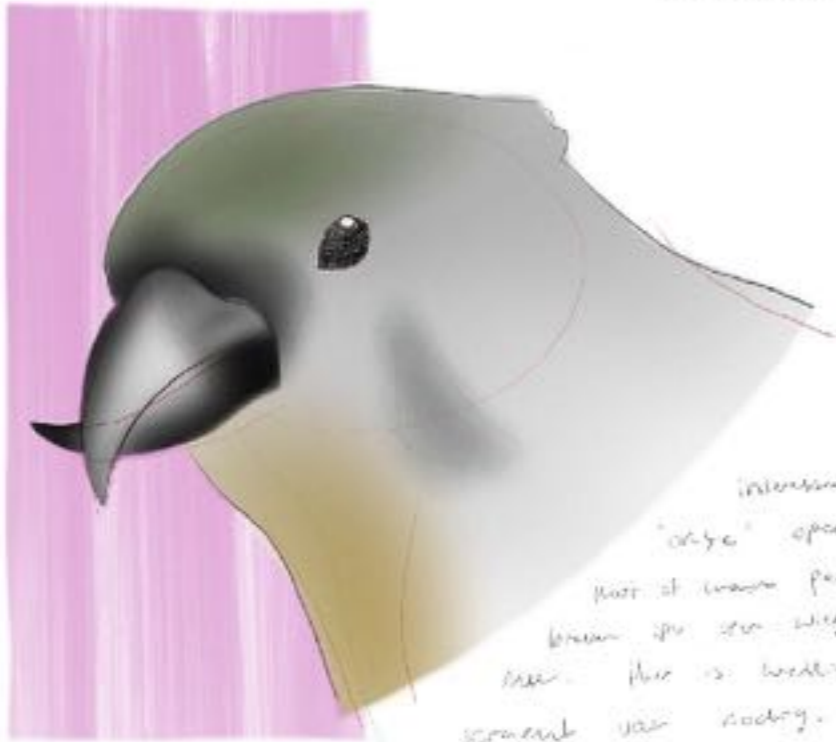

CARNIVOROUS SEED

Interessant is Eren is dat "dage" openes verder de kust of warm perpendicular open binnen 100 km wegen met de zonn mee. Hier is veel met veel meer soment van nootg.