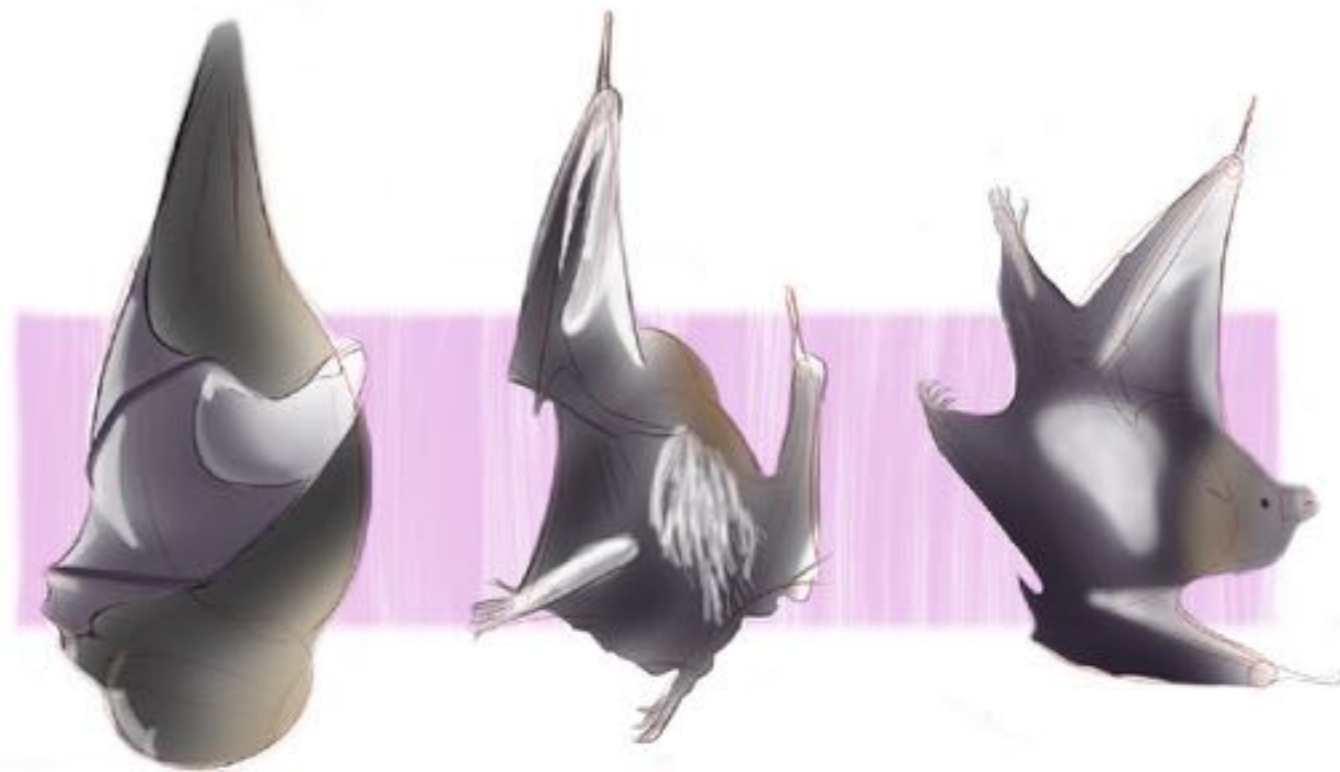

# Portfolio

Boy Meester - 500728457

---

Basisvormen

Perspectief en Vormvariaties

Observatie

Observatie

# Aandachtsgebied

## SURFACE SKIMMING

De grootte van de beak is gekoppeld met het  
niveau van het water. Door de lange beak  
niet de vogel meer diep in het water te laten

De vogel heeft lange, dunne  
vleugels die de vogel niet meer  
bereiken omdat hij niet meer jacht